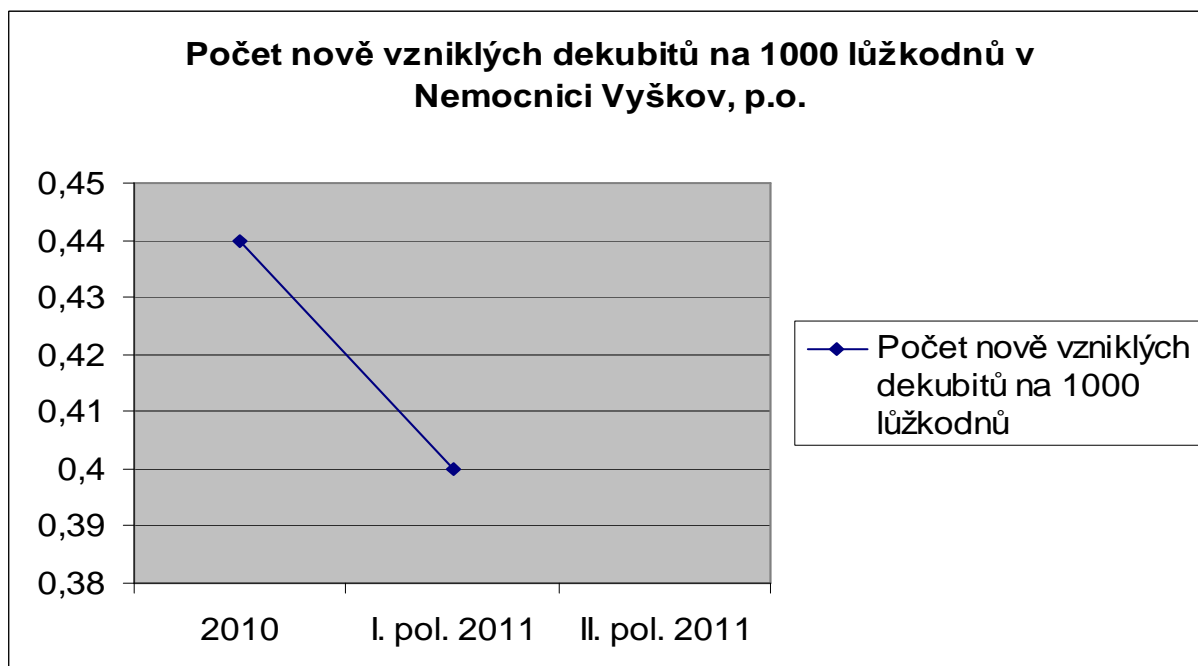

CELKOVÉ HODNOCENÍ VÝSKYTU DEKUBITŮ 1. pololetí roku 2011

Ve Vyškově dne 15.7.2011

Zpracovala: Mgr. Jitka Moravová