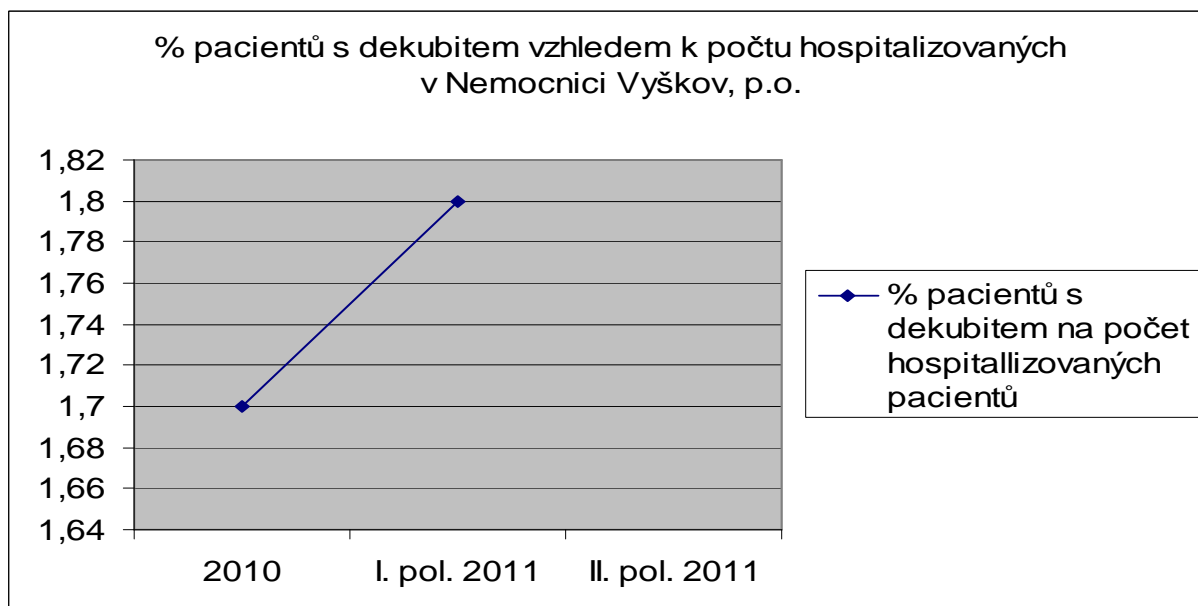

CELKOVÉ HODNOCENÍ VÝSKYTU DEKUBITŮ 1. pololetí roku 2011

Ve Vyškově dne 15.7.2011

Zpracovala: Mgr. Jitka Moravová